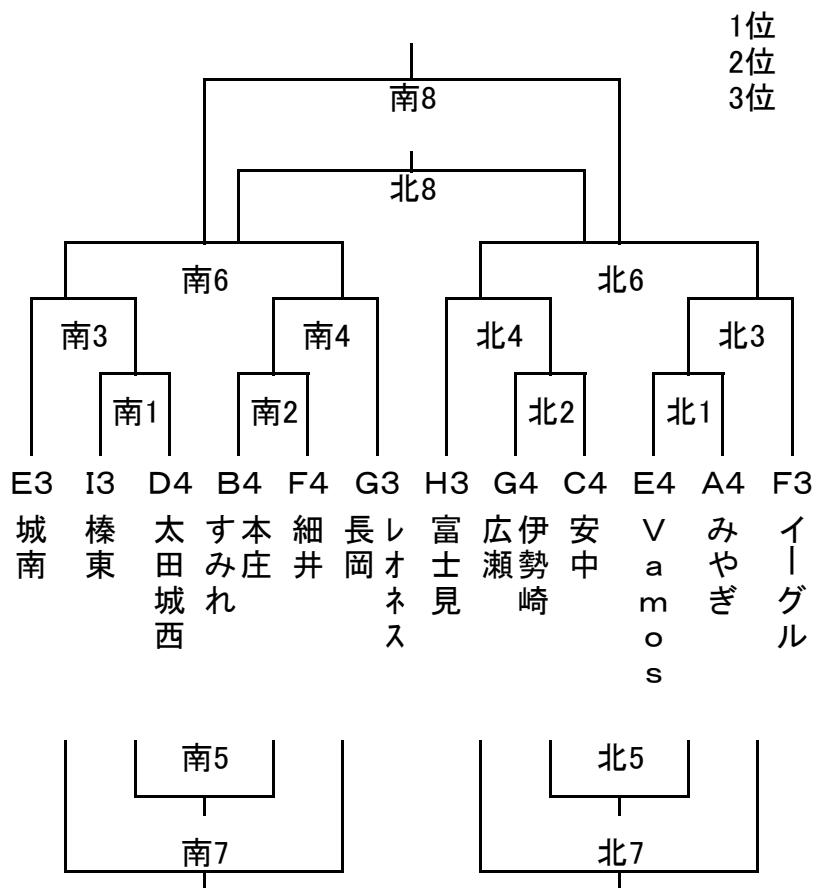

※延長戦なし(決勝[東8]のみ延長戦あり)。即PK戦(3人制)とする。

幹事: (芝根) グランドキーパー: (芳賀)

《第20回スーパードリーム6年生サッカー大会》

【3位パート】

2013年3月17日

《田口緑地公園グラウンド》

	時間	試合時間	南コート対戦			主審	副審	北コート対戦			主審	副審
1	9:00	15分ハーフ	I3 榛東	-	D4 太田城西	B4 本庄すみれ	当該	E4 Vamos	-	A4 みやぎ	C4 安中	当該
2	9:45	"	B4 本庄すみれ	-	F4 細井	南1勝	"	G4 伊勢崎広瀬	-	C4 安中	北1勝	"
3	10:30	"	E3 城南	-		南2勝	"	F3 イーグル	-		北2勝	"
4	11:15	"	G3 レオネス長岡	-		南3勝	"	H3 富士見	-		北3勝	"
5	12:00	"		-		南4勝	"		-		北4勝	"
6	12:45	"		-		南5勝	"		-		北5勝	"
7	13:30	"		-		南6勝	"		-		北6勝	"
8	14:15	"		-		南7勝	"		-		北7勝	"