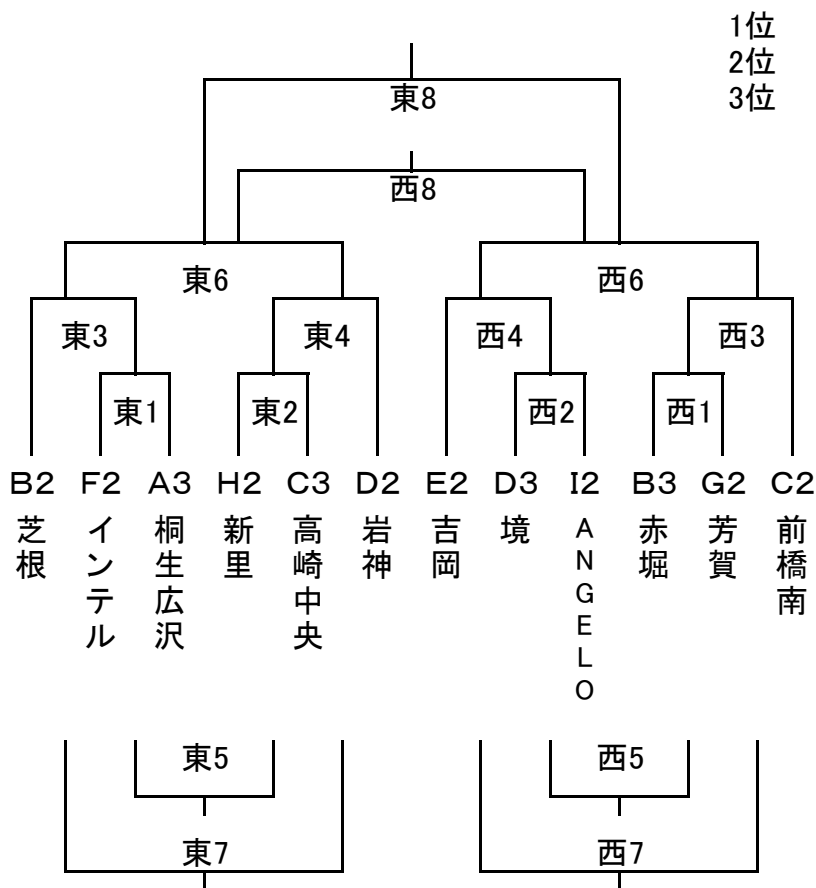

《第20回スーパードリーム6年生サッカー大会》

【2位パート】

2013年3月17日

《前橋大室小学校》

	時間	試合時間	東コート対戦			主審	副審	西コート対戦			主審	副審
1	9:00	15分ハーフ	F2 インテル	-	A3 桐生広沢	H2 新里	当該	B3 赤堀	-	G2 芳賀	I2 ANGELO	当該
2	9:45	"	H2 新里	-	C3 高崎中央	東1勝	"	D3 境	-	I2 ANGELO	西1勝	"
3	10:30	"	B2 芝根	-		東2勝	"	C2 前橋南	-		西2勝	"
4	11:15	"	D2 岩神	-		東3勝	"	E2 吉岡	-		西3勝	"
5	12:00	"		-		東4勝	"		-		西4勝	"
6	12:45	"		-		東5勝	"		-		西5勝	"
7	13:30	"		-		東6勝	"		-		西6勝	"
8	14:15	"		-		東7勝	"		-		西7勝	"

※延長戦なし(決勝[東8]のみ延長戦あり)。即PK戦(3人制)とする。

幹事: (芝根) グランドキーパー: (芳賀)