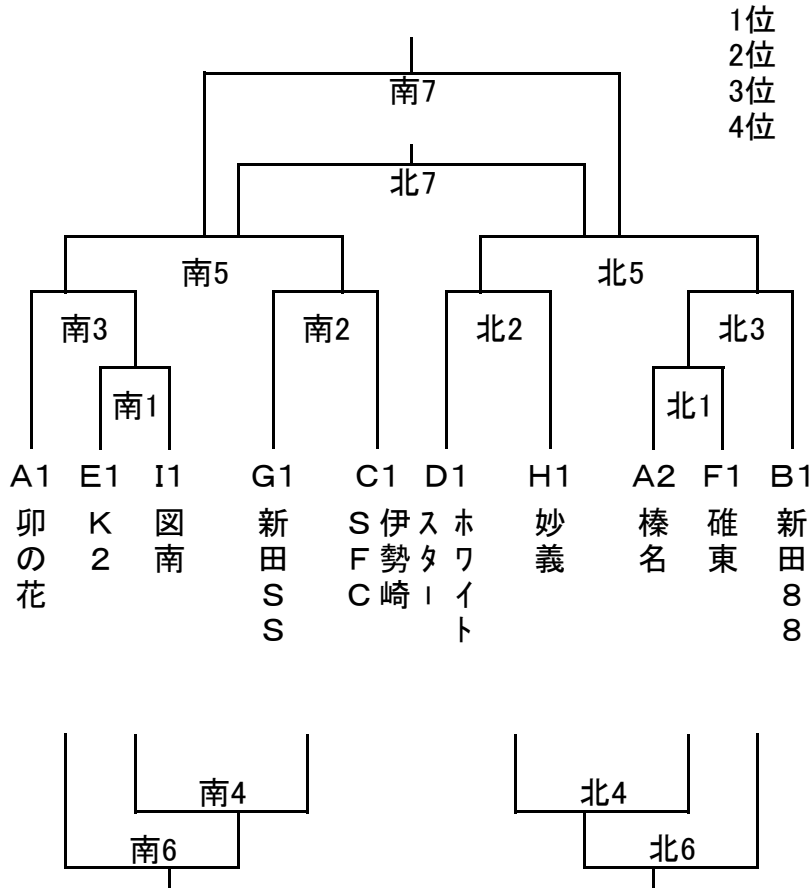

《第20回スーパードリーム6年生サッカー大会》

【1位パート】

2013年3月17日

《石関公園グラウンド》

	時間	試合時間	南コート対戦			主審	副審	北コート対戦			主審	副審
1	9:00	20分ハーフ	E1 K2	-	I1 関南	G1 新田SS	当該	A2 榛名	-	F1 碓東	H1 妙義	当該
2	9:55	"	G1 新田SS	-	C1 伊勢崎SFC	南1勝	"	D1 ホワイト	-	H1 妙義	北1勝	"
3	10:50	"	A1 卯の花	-		南2勝	"	B1 新田88	-		北2勝	"
4	11:45	"		-		南3勝	"		-		北3勝	"
5	12:40	"		-		南4勝	"		-		北4勝	"
6	13:35	"		-		南5勝	"		-		北5勝	"
7	14:30	"		-		南6勝	"		-		北6勝	"